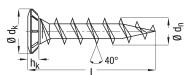

#### Länge

20 mm

25 mm

30 mm

35 mm

40 mm

200 mm

**Gewindeart** Spezialgewinde

## Beschreibung

Flächenbündiges Einsenken Gewindedurchmesser dn 4,2 mm Gesamtlänge Ls 25 mm Kopfdurchmesser dk 7 mm Klingengröße Z 2