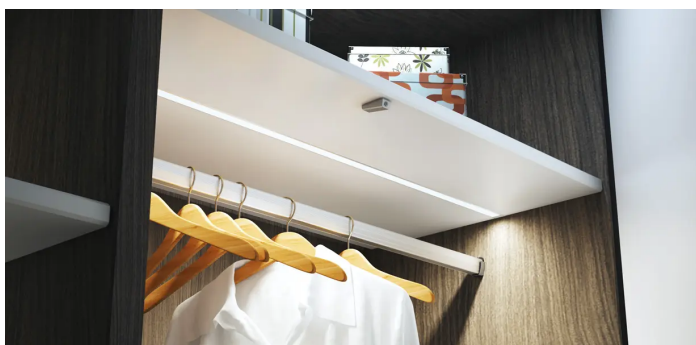

Übersicht

ChannelLine C schwarz 300 mm Profil ohne Abdeckung, einzeln verpackt 5000401

Produktnummer: E9377730

Optionen