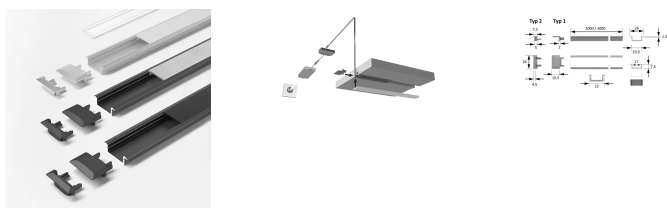

## Übersicht

# ChannelLine C schwarz 300 mm Profil ohne Abdeckung, einzeln verpackt 5000401

Produktnummer: E9377730

## Beschreibung

Musterstück 300mm Produktvorteile Hochwertiges flaches Einbauprofil Mit filigranem Profilsteg Abdeckung von oben aufsteckbar oder seitlich einschiebbar Produkteigenschaft Neue opale Abdeckung - 30 % mehr Licht und geringe Veränderung der Lichtfarbe Homogene Lichtlinie mit Versa Inside ab 160 LED/m Breiter Abstrahlwinkel von ca. 110° Anwendung Schrankinnenbeleuchtung im Boden Küchennische oder -oberboden Regale Bestellhinweis Verwendung von Einspeisern und Verbindern im Profil möglich Zur Steigerung der Leuchtkraft können zwei Versa Inside nebeneinander eingeklebt werden Auswahlhilfe siehe ChannelLine-Übersicht Empfohlen für: Versa Inside 120 Versa Inside 160 Versa Linear