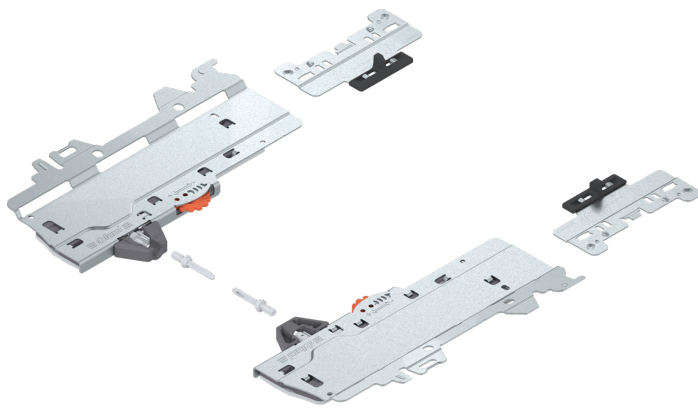

Übersicht

Blum Tip-On Blumotion Set, für Merivobox, Typ S1, NL 270-300 mm, Gesamtgewicht des Auszugs 10-20 kg

Produktnummer: E9356154

Optionen

Nennlänge

270 mm

350 mm

450 mm

Beschreibung

- Mechanische Öffnungsunterstützung TIP-ON kombiniert mit BLUMOTION für sanftes und leises Schließen - Geringer Mindestfrontspalt von 2.5 mm - Großflächiger Auslösebereich - Optionale Synchronisierung ab lichte Korpusweite LW 243 mm - wir empfehlen einen generellen Einsatz einer Synchronisierung - 4-dimensionale Einstellmöglichkeit der Front. Für NL:270-300 Einheit: S1 lichtgrau Korpuschiene: 40 kg Gewicht: > 10-20kg

Produktinformationen

Hinweis: Die technischen Produktdaten wurden möglicherweise mithilfe KI-gestützter Verfahren ausgelesen und generiert.

EAN	9009494470635
Hersteller-Nummer	T60H4140 (05146382)
Marke	Blum
Farbton	ohne
Gewicht	0.37786 kg
Komfortfunktion	Blumotion
Nennlänge	270 mm
geeignet für	Merivobox