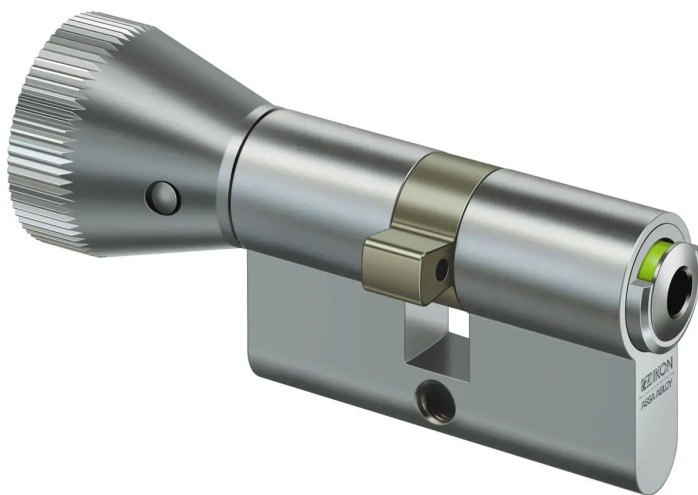

Übersicht

Ikon BAB WC Knaufzylinder 30/30, rot/grün, Notöffnung mit Inbusschlüssel SW5, vernickelt

ASSA ABLOY

Produktnummer: E9433883

Optionen

Beschreibung

Knaufzylinder von Ikon sind mit einer Sicherungskarte ausgestattet, die ungewollte Schlüsselkopien durch Unbefugte verhindert. Das Knaufzylinder-System ist in verschiedenen Varianten verfügbar: als Z534 Service-Modell mit Not-und-Gefahr-Ausstattung oder als verschiedenschließende Ausführung inklusive 3 Schlüsseln. Alle Modelle sind mit einem Anbohrschutz der Klasse 2 sowie matt vernickelter Oberfläche an Zylinder und Knauf versehen. Ikon Knaufzylinder mit Sicherungskarte Verschiedenschließend oder als Z534 Service-Zylinder Anbohrschutz Kl. 2 Vernickelte Oberfläche

Produktinformationen

Hinweis: Die technischen Produktdaten wurden möglicherweise mithilfe KI-gestützter Verfahren ausgelesen und generiert.

EAN	2005130204111
Hersteller-Nummer	2005130204111
Herstellername	ASSA ABLOY Sicherheitstechnik Berlin
Ausführung	Doppelzylinder Not + Gefahr
Gewicht	0.35 kg
Länge A	30 mm
Länge B	30 mm