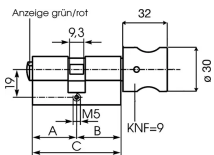

Übersicht

Ikon BAB WC Knaufzylinder 30/30, rot/grün, Notöffnung mit Inbusschlüssel SW5, vernickelt

ASSA ABLOY

Produktnummer: E9433883

Optionen

Beschreibung

Knaufzylinder von Ikon sind mit einer Sicherungskarte ausgestattet, die ungewollte Schlüsselkopien durch Unbefugte verhindert. Das Knaufzylinder-System ist in verschiedenen Varianten verfügbar: als Z534 Service-Modell mit Not-und-Gefahr-Ausstattung oder als verschiedenschließende Ausführung inklusive 3 Schlüsseln. Alle Modelle sind mit einem Anbohrschutz der Klasse 2 sowie matt vernickelter Oberfläche an Zylinder und Knauf versehen. Ikon Knaufzylinder mit Sicherungskarte Verschiedenschließend oder als Z534 Service-Zylinder Anbohrschutz Kl. 2 Vernickelte Oberfläche

Produktinformationen

Hinweis: Die technischen Produktdaten wurden möglicherweise mithilfe KI-gestützter Verfahren ausgelesen und generiert.

EAN	2005130204111
Hersteller-Nummer	2005130204111
Herstellername	ASSA ABLOY Sicherheitstechnik Berlin
Ausführung	Doppelzylinder Not + Gefahr
Gewicht	0.35 kg
Länge A	30 mm
Länge B	30 mm