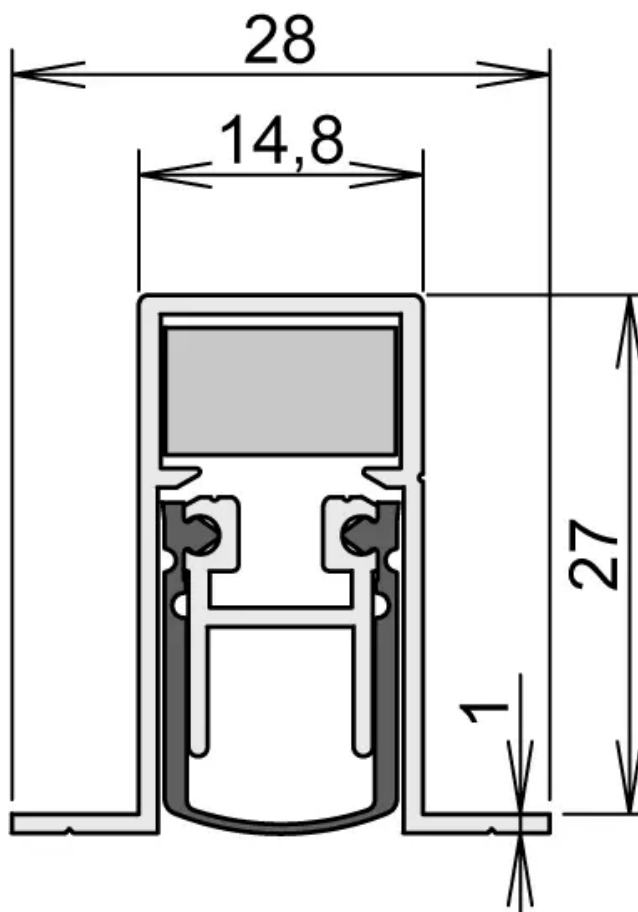

Übersicht

**Athmer Schall-Ex Duo L-15/28 OS, 2-seitig,
Nut 14,8x27mm, Hub 12mm, Länge 833mm,
1-404-833**

Produktnummer: E9480622

Optionen

Beschreibung

Die Türdichtung Athmer Schall-Ex Duo L-15 mit Alu-Gehäuse ist für eine Nutbreite von 15 mm geeignet. Dank beidseitiger Auslösung minimiert sich die Schleiffläche und ein minimaler Auslösedruck ist ausreichend. Durch das Dichtprofil aus selbstverlöschendem Silikon eignet sich die Türdichtung neben Schallschutztüren nach DIN 18095 auch für Rauch- und Feuerschutztüren. Das Modell OS wird zum Schutz der Türunterkante durch Senklöcher an Befestigungsstegen montiert. Die hohe Schalldämmung erreicht mehr als 51 dB bei 7 mm Bodenluft. • Automatische Türdichtung • zweiseitige Auslösung für schleiffreie Funktion • Dichtprofil aus selbstverlöschendem Silikon • nach DIN 18095 geeignet für Rauch- und Feuerschutztüren • unterschiedliche Längen lieferbar, jeweils kürzbar um 125 mm • hohe Schalldämmung: > 51 dB bei 7 mm Bodenluft

Produktinformationen

Hinweis: Die technischen Produktdaten wurden möglicherweise mithilfe KI-gestützter Verfahren ausgelesen und generiert.

EAN	4011881249262
Hersteller-Nummer	1-404-833
Herstellername	Athmer
Anwendung	einnuten
Ausführung	Schall - Ex Duo L - 15/28 OS
Auslösung	2 - seitig
Befestigung	einnuten
Gewicht	0.36 kg
Hub	12 mm
Länge	833 mm
Montage	einnuten
Nutenbreite	14.8 mm
Nuttiefe	27 mm
Türtyp	Holztür
Türwerkstoff	Holz
Stärke	14.8 mm