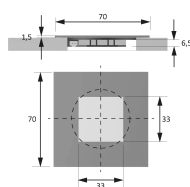

Übersicht

QuadroPoint Edelstahl nw 12VDC 0,6W LTG 3m M1, 3897006

Produktnummer: E930000173

Optionen

Beschreibung

Produktvorteile • Besonders geringe Einbautiefe • Filigranes Design Produkteigenschaft • Abdeckung in Edelstahl gebürstet • Kann in Schalterdosen befestigt werden • Steckverbindung am Gehäuse • JST-Mini-Steckverbindung am Gehäuse kompatibel mit Stair Stringer für Treppenbeleuchtung • für Fußboden • Küchensockel • Treppen

Produktinformationen

Hinweis: Die technischen Produktdaten wurden möglicherweise mithilfe KI-gestützter Verfahren ausgelesen und generiert.

EAN	4250985920107
Hersteller-Nummer	3897006
Herstellername	Halemeier
Farbe/Oberfläche	Edelstahl-Optik
Gewicht	0.101 kg
Leistung je Leuchte [W]	0.6 W
Lichtfarbe	Neutralweiß
Nennlänge	3000 mm
Nennspannung [V]	12 V