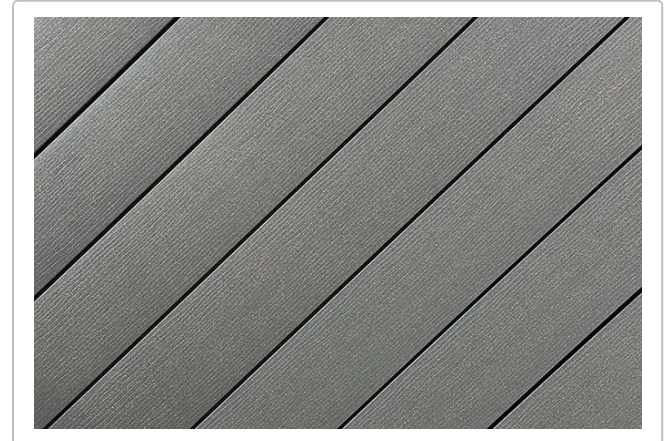

### Farbbezeichnung

Anthrazit

Braun

Grau

Schwarzbraun

## Beschreibung

Die Smarte ist perfekt für pflegeleichte Terrassen und besonders gut geeignet für Sanierungen ohne Gefälle. Ihre sanfte Wölbung sorgt dafür, dass Wasser automatisch abläuft und keine Pfützen oder Stauflüsse entstehen.