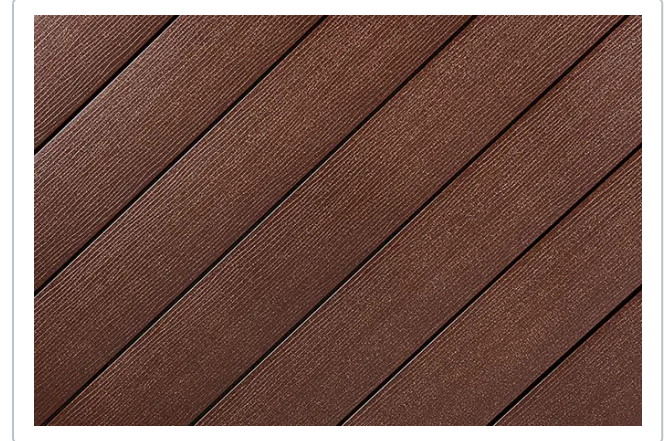

## Übersicht

**NaturinForm WPC Terrassendiele DIE SMARTE  
anthrazit, einfarbig, Null-Grad-Diele massiv  
bombiert,**

NaturinForm

Produktnummer: B300000134

ZEG Zentraleinkauf Holz +  
Kunststoff eG  
Rufold-Diesel-Straße 1  
70806 Kornwestheim

### Farbbezeichnung

Anthrazit

Braun

Grau

Schwarzbraun

## Beschreibung

Die Smarte ist perfekt für pflegeleichte Terrassen und besonders gut geeignet für Sanierungen ohne Gefälle. Ihre sanfte Wölbung sorgt dafür, dass Wasser automatisch abläuft und keine Pfützen oder Stauflüsse entstehen.