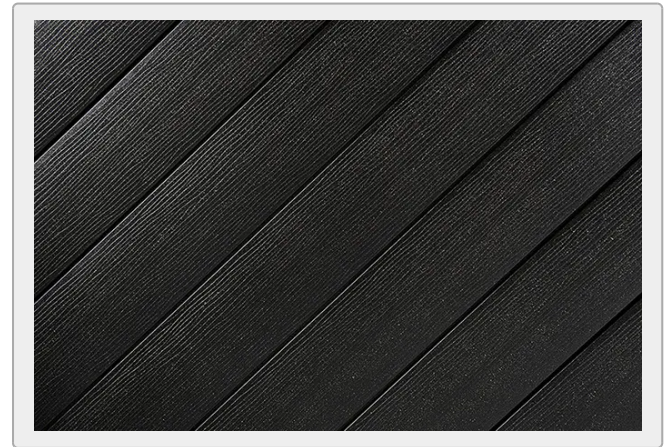

## Übersicht

**NaturinForm WPC Terrassendiele DIE SMARTE  
anthrazit, einfarbig, Null-Grad-Diele massiv  
bombiert,**

NaturinForm

Produktnummer: B300000134

ZEG Zentraleinkauf Holz +  
Kunststoff eG  
Rufold-Diesel-Straße 1  
70806 Kornwestheim

### Farbbezeichnung

Anthrazit

Braun

Grau

Schwarzbraun

## Beschreibung

Die Smarte ist perfekt für pflegeleichte Terrassen und besonders gut geeignet für Sanierungen ohne Gefälle. Ihre sanfte Wölbung sorgt dafür, dass Wasser automatisch abläuft und keine Pfützen oder Stauflüsse entstehen.