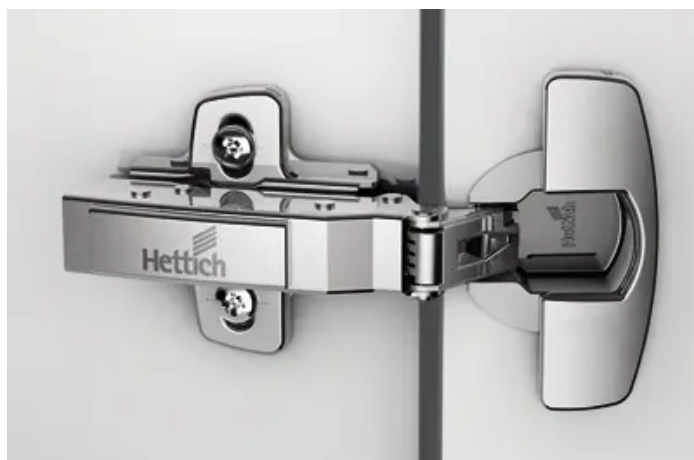

Übersicht

Hettich Sensys 8645 110°-Scharnier ohne Dämpfung THS52, halb vorliegend, ÖW 110°, SM Fix 9073645

Produktnummer: E9073645

Optionen

Anschlag

einliegend

halb vorliegend

vorliegend

Topfmontage Schnellmontage Fix

Schließ Eigenschaft mit Feder

Öffnungswinkel 110° °

Farbe/Oberfläche Stahl vernickelt

Beschreibung

- Sensys 8645, Basis 3 mm, THS 55, Schnellmontage Fix
- Automatikscharnier mit Aufklipstechnik ohne integrierte Dämpfung
 - Qualitätseinstufung nach EN 15570, Level 3
 - Für Türdicke 15 - 24 mm
 - Topfdurchmesser 35 mm
 - Topftiefe 12,8 mm
 - Integrierte Auflagenverstellung + 2 mm / - 2 mm
 - Integrierte Tiefenverstellung + 3 mm / - 2 mm

- Höhenverstellung über Montageplatte
- Material Scharnierarm Stahl vernickelt
- Material Scharniertopf Stahl vernickelt

Produktinformationen

Hinweis: Die technischen Produktdaten wurden möglicherweise mithilfe KI-gestützter Verfahren ausgelesen und generiert.

EAN	4023149240409
Hersteller-Nummer	9073645
Herstellername	Hettich
Anschlag	halb vorliegend
Bemerkung	halb vorliegend
Farbe/Oberfläche	Stahl vernickelt
Gewicht	0.117 kg
Montage	Schnellmontage Fix
Schließ Eigenschaft	mit Feder
Topfmontage	Schnellmontage Fix
Öffnungswinkel	110° °