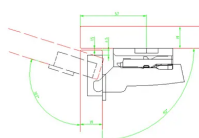

Übersicht

Hettich Sensys 8645 110°-Scharnier ohne Dämpfung THS52, halb vorliegend, ÖW 110°, SM Fix 9073645

Produktnummer: E9073645

Optionen

Anschlag

einliegend

halb vorliegend

vorliegend

Topfmontage Schnellmontage Fix

Schließ Eigenschaft mit Feder

Öffnungswinkel 110° °

Farbe/Oberfläche Stahl vernickelt

Beschreibung

- Sensys 8645, Basis 3 mm, THS 55, Schnellmontage Fix
- Automatikscharnier mit Aufklipstechnik ohne integrierte Dämpfung
 - Qualitätseinstufung nach EN 15570, Level 3
 - Für Türdicke 15 - 24 mm
 - Topfdurchmesser 35 mm
 - Topftiefe 12,8 mm
 - Integrierte Auflagenverstellung + 2 mm / - 2 mm
 - Integrierte Tiefenverstellung + 3 mm / - 2 mm

EAN	4023149240409
Hersteller-Nummer	9073645
Herstellername	Hettich
Anschlag	halb vorliegend
Bemerkung	halb vorliegend
Farbe/Oberfläche	Stahl vernickelt
Gewicht	0.117 kg
Montage	Schnellmontage Fix
Schließ Eigenschaft	mit Feder
Topfmontage	Schnellmontage Fix
Öffnungswinkel	110° °