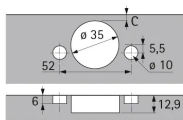

Produktnummer: E9073645