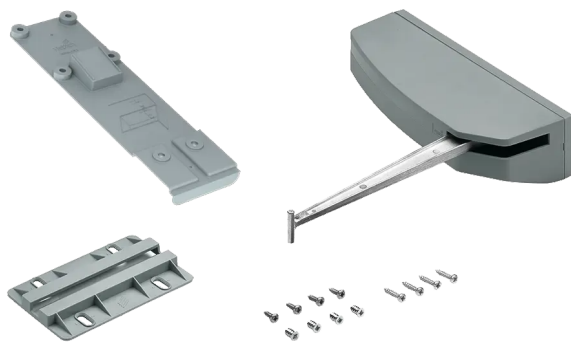

## Übersicht

# Hettich Basisset WingLine L Push to move, mittel, grau, rechts 9266112

Produktnummer: E9266112

Optionen

## Produktinformationen

**Hinweis:** Die technischen Produktdaten wurden möglicherweise mithilfe KI-gestützter Verfahren ausgelesen und generiert.

<b>EAN</b>	4023149254864
<b>Hersteller-Nummer</b>	9266112
<b>Herstellername</b>	Hettich
<b>Farbe/Oberfläche</b>	grau
<b>Gewicht</b>	0.4 kg
<b>geeignet für</b>	Faltschiebetüren