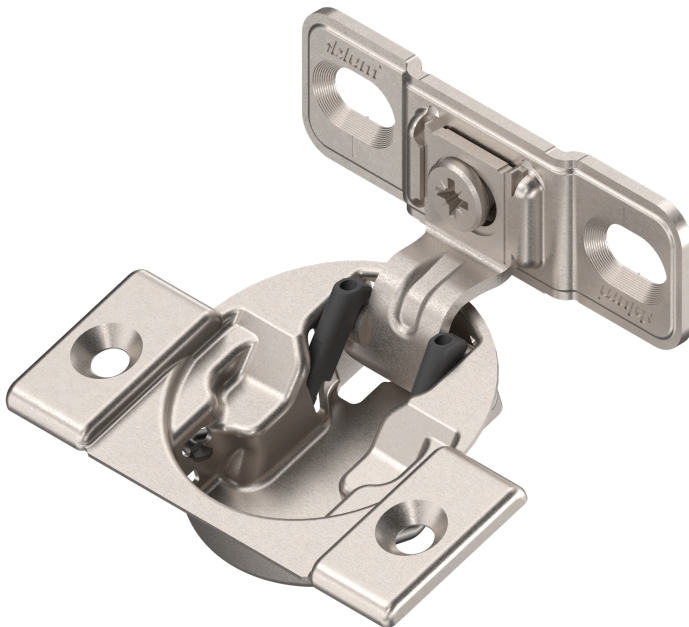

### Blum COMPACT Scharnier 107° inkl. Montageplatte, mit Feder, Topf: zum Schrauben, Montageplatte:

Blum

Produktnummer: E9377087

#### Optionen

**Anschlag** ohne

**Topfmontage** anschrauben

**Schließeeigenschaft** mit Feder

**Öffnungswinkel** 107° °

**Farbe/Oberfläche** vernickelt

## Produktinformationen

**Hinweis:** Die technischen Produktdaten wurden möglicherweise mithilfe KI-gestützter Verfahren ausgelesen und generiert.

<b>EAN</b>	9009494212099
<b>Hersteller-Nummer</b>	38B355AF22 (01669290)
<b>Herstellername</b>	Blum
<b>Marke</b>	Blum
<b>Anschlag</b>	ohne
<b>Farbe/Oberfläche</b>	vernickelt
<b>Gewicht</b>	0.26 kg
<b>Schließ Eigenschaft</b>	mit Feder
<b>Topfmontage</b>	anschrauben
<b>Öffnungswinkel</b>	107° °