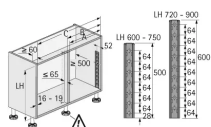

Übersicht

Hettich Tablar-Set LeMans II Arena Style, Stahl verchromt 450 mm, rechts, 9136152

Produktnummer: E9136152

Optionen

Beschreibung

Tablar-Sets LeMans II STYLE 450 mm, rechts

- Für vollständigen und uneingeschränkten Zugriff im Eckschrank
- Die Tablare sind einzeln komplett herausschwenkbar
- Lichte Mindestkorpusstärke 500 mm
- Belastbarkeit 25 kg / Boden
- Mit Schnellmontagesystem ClickFixx
- Achse und optionale Dämpfung bitte separat bestellen
- Arena Tablare Holzboden, melaminharzbeschichtet mit rutschhemmender Speziallackierung
- Reling Stahl verchromt oder pulverbeschichtet
- **Hinweis:** Für ein LeMans II Highboard sind zwei Tablar-Sets erforderlich!

Set besteht aus:

- 2 Stück Arena STYLE / CLASSIC Rutschstopp Tablaren
- 2 Stück Schwenkmechaniken
- 1 Stück Bohrschablone

Produktinformationen

Hinweis: Die technischen Produktdaten wurden möglicherweise mithilfe KI-gestützter Verfahren ausgelesen und generiert.

EAN	4023149066900
Hersteller-Nummer	9136152
Herstellername	Hettich
Anschlag	Rechts
Bemerkung	rechts
Farbe/Oberfläche	Weiß, Chrom
Gewicht	12.532 kg
Korpusbreite	800 mm