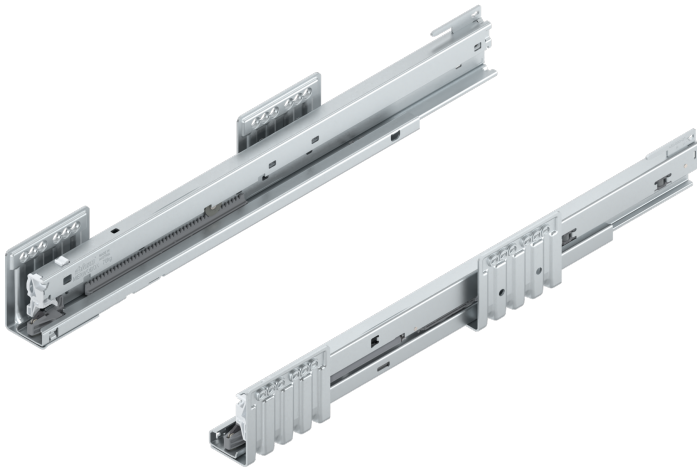

Übersicht

Blum Merivobox Korpussschiene Blumotion/Tip-On, Vollauszug, 450 mm, 70kg, links/rechts, verzinkt

Produktnummer: E9316041

Optionen

Nennlänge

450 mm

500 mm

550 mm

600 mm

Belastbarkeit 70 kg

Beschreibung

Eine BLUMOTION-Korpussschiene für alle Anwendungen mit Schnittstelle für TIP-ON BLUMOTION und Seitenstabilisierung SERVO-DRIVE optional einsetzbar

Produktinformationen

Hinweis: Die technischen Produktdaten wurden möglicherweise mithilfe KI-gestützter Verfahren ausgelesen und generiert.

EAN	9009494653922
Hersteller-Nummer	453.4501B (04563616)
Marke	Blum
Belastbarkeit	70 kg
Farbton	ohne
Gewicht	1.96548 kg
Komfortfunktion	Blumotion
Nennlänge	450 mm
geeignet für	Merivobox