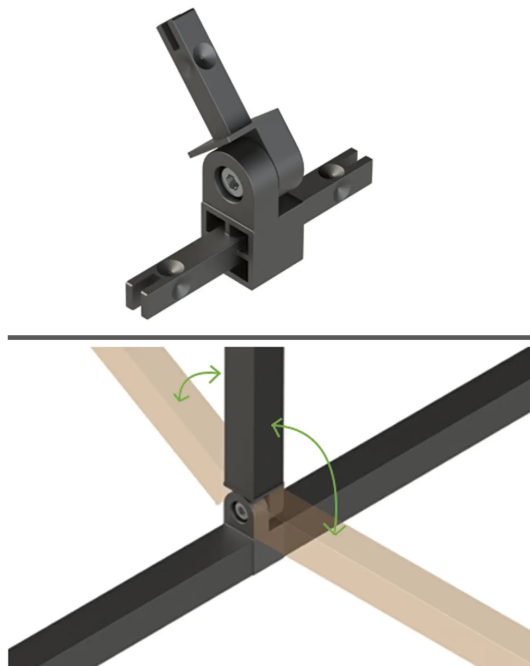

Übersicht

Hettich CADRO T-Stück Verbinder 180 Grad, schwarz matt, 9303950

Produktnummer: E9303950

Optionen

Beschreibung

Zur Verbindung von Cadro Profilen Der T-Stück Verbinder wird zwischen zwei Profile gesetzt und ein weiteres kann im variablem Winkel bis 180 Grad angesetzt werden Mittels Stellschraube kann der gewünschten Winkel fixiert werden Zur Fixierung im Profil ist je Knotenarm ein Cadro Gewindestift erforderlich, Bestell-Nr. 9 298 859 / 9 298 860, bitte separat bestellen Zinkdruckguss

Produktinformationen

Hinweis: Die technischen Produktdaten wurden möglicherweise mithilfe KI-gestützter Verfahren ausgelesen und generiert.

EAN	4063674002127
Hersteller-Nummer	9303950
Herstellername	Hettich
Farbbezeichnung	Schwarz matt
Farbton	Schwarz
Gewicht	0.15 kg