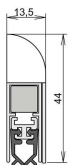

Beschreibung

Die automatisch absenkbare Bodentürdichtung Athmer Wind-Ex stoppt Zugluft dank PVC-Dichtprofil. Die Türdichtung wird beim Schließen der Tür einseitig auf Schloss- oder Bandseite ausgelöst. Die Montage erfolgt mit