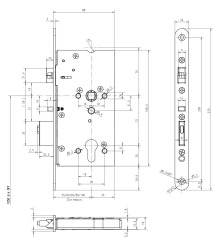

Optionen

Dornmaß in mm

55 mm

65 mm

DIN-Richtung rechts / links

Schließart

PZ

ohne