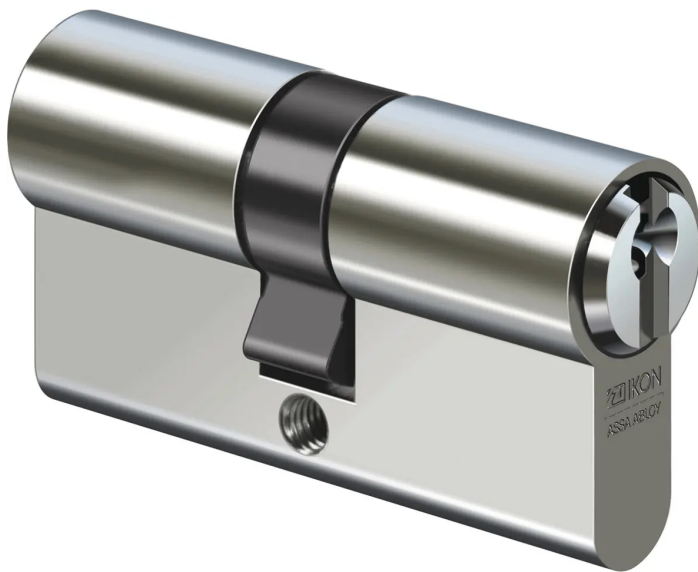

Übersicht

Ikon BAB Profilzylinder 40/60, gleichschließend, vernickelt, inkl. 3 Schlüssel

ASSA ABLOY

Produktnummer: E9413926

Optionen

Beschreibung

Die BAB Profilzylinder gleichschließend G1 sind in verschiedenen Maßen wählbar und können so individuell an die baulichen Ansprüche angepasst werden. Das Schließsystem ist bei allen Modellen gleichschließend G1. Das Gehäuse ist aus robustem Stahl gefertigt und hat eine vernickelte Oberfläche. Somit besteht eine hohe Resistenz gegen Rost und Korrosion, sowie eine hervorragende Langlebigkeit ohne Anspruch auf Wartung und Pflege. Im Lieferumfang sind drei passende Profilschlüssel enthalten. In verschiedenen Maßen Gleichschließend G1 Robuster Stahl mit vernickelter Oberfläche Keine Wartung nötig 3 Profilschlüssel inklusive

Produktinformationen

Hinweis: Die technischen Produktdaten wurden möglicherweise mithilfe KI-gestützter Verfahren ausgelesen und generiert.

EAN	2105130201599
Hersteller-Nummer	2105130201599
Herstellername	ASSA ABLOY Sicherheitstechnik Berlin
Gewicht	0.45 kg
Länge A	45 mm
Länge B	60 mm
Schließart	gleichschließend