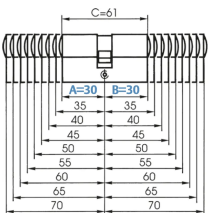

Übersicht

Ikon BAB Profilzylinder 40/60, gleichschließend, vernickelt, inkl. 3 Schlüssel

ASSA ABLOY

Produktnummer: E9413926

Optionen

Beschreibung

Die BAB Profilzylinder gleichschließend G1 sind in verschiedenen Maßen wählbar und können so individuell an die baulichen Ansprüche angepasst werden. Das Schließsystem ist bei allen Modellen gleichschließend G1. Das Gehäuse ist aus robustem Stahl gefertigt und hat eine vernickelte Oberfläche. Somit besteht eine hohe Resistenz gegen Rost und Korrosion, sowie eine hervorragende Langlebigkeit ohne Anspruch auf Wartung und Pflege. Im Lieferumfang sind drei passende Profilschlüssel enthalten. In verschiedenen Maßen Gleichschließend G1 Robuster Stahl mit vernickelter Oberfläche Keine Wartung nötig 3 Profilschlüssel inklusive

Produktinformationen

Hinweis: Die technischen Produktdaten wurden möglicherweise mithilfe KI-gestützter Verfahren ausgelesen und generiert.

EAN	2105130201599
Hersteller-Nummer	2105130201599
Herstellername	ASSA ABLOY Sicherheitstechnik Berlin
Gewicht	0.45 kg
Länge A	45 mm
Länge B	60 mm
Schließart	gleichschließend