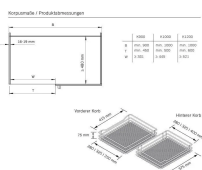

Übersicht

Hein VS COR-Flex, Korbset, 4x 900er Premea, weiß chromVS.90006737

Blum

Produktnummer: E9378649

Optionen

Beschreibung

Korbset (4 Stück) für VS COR® Flex Eckschranksauszug Auch der größte Stauraum nützt wenig, wenn er nicht erreichbar ist. Deshalb ermöglicht diese Systemlösung den vollen Zugriff auf den Schrankinhalt und verwandelt jede Ecke in einen funktionalen Raum. Die Montage erfolgt seitenunabhängig: Der Rahmen wird auf dem Boden des Eckschranks montiert. Details: - Korpusbreite: 900 mm - Türbreite: 450-600mm - Einbautiefe: min. 480mm - Einbauhöhe: min. 530mm - integrierte Dämpfung und Selbsteinzug in beiden Auszügen - Einbauschablone: kein

Messen beim Einbau im Korpus - Zuladung: 8kg je Korb - Zuladung System: max. 32kg - Ablagevariante: Premea
Vorteile: 1. beste Raumausnutzung 2. optimale Erreichbarkeit Korpusbreite: 900mm Ausführung: Premea weiss
chrom Set mit 4 Körben

Produktinformationen

Hinweis: Die technischen Produktdaten wurden möglicherweise mithilfe KI-gestützter Verfahren ausgelesen und generiert.

Hersteller-Nummer	VS.90006737
Herstellername	Blum
Marke	Vauth-Sagel
Anschlag	Ohne
Farbbezeichnung	Weiß
Farbe/Oberfläche	Lavagrau
Farbton	Weiß
Gewicht	7.8 kg
Korpusbreite	900 mm