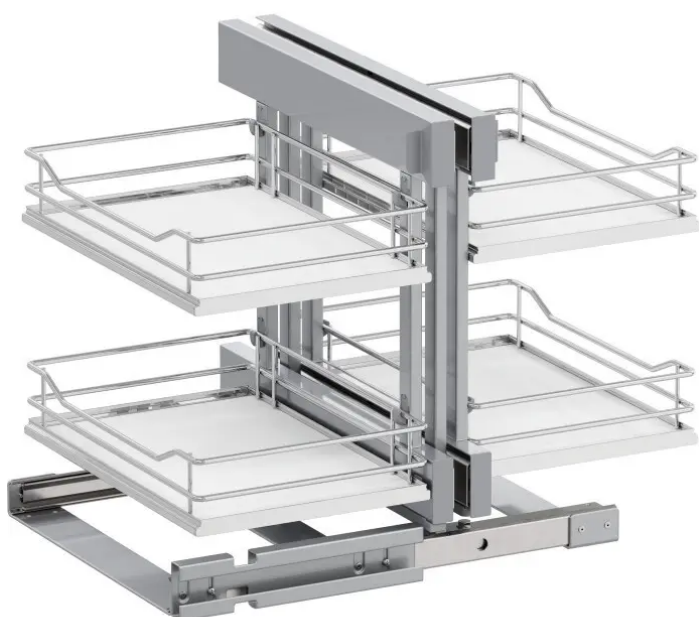

Übersicht

Hein VS COR-Flex, Korbset, 4x 900er Premea, weiß chromVS.90006737

Blum

Produktnummer: E9378649

Optionen

Beschreibung

Korbset (4 Stück) für VS COR® Flex Eckschranksauszug Auch der größte Stauraum nützt wenig, wenn er nicht erreichbar ist. Deshalb ermöglicht diese Systemlösung den vollen Zugriff auf den Schrankinhalt und verwandelt jede Ecke in einen funktionalen Raum. Die Montage erfolgt seitenunabhängig: Der Rahmen wird auf dem Boden des Eckschranks montiert. Details: - Korpusbreite: 900 mm - Türbreite: 450-600mm - Einbautiefe: min. 480mm - Einbauhöhe: min. 530mm - integrierte Dämpfung und Selbsteinzug in beiden Auszügen - Einbauschablone: kein

Messen beim Einbau im Korpus - Zuladung: 8kg je Korb - Zuladung System: max. 32kg - Ablagevariante: Premea
Vorteile: 1. beste Raumausnutzung 2. optimale Erreichbarkeit Korpusbreite: 900mm Ausführung: Premea weiss
chrom Set mit 4 Körben

Produktinformationen

Hinweis: Die technischen Produktdaten wurden möglicherweise mithilfe KI-gestützter Verfahren ausgelesen und generiert.

Hersteller-Nummer	VS.90006737
Herstellername	Blum
Marke	Vauth-Sagel
Anschlag	Ohne
Farbbezeichnung	Weiß
Farbe/Oberfläche	Lavagrau
Farbton	Weiß
Gewicht	7.8 kg
Korpusbreite	900 mm