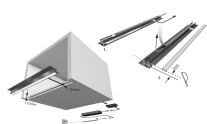

Übersicht

HandleLine i multiweiß, black, opal, L=1167 mm12VDC, max. 11,1W, 2m Ltg. sw mit M15575317

Produktnummer: E9357782

Optionen

Beschreibung

Produktvorteile • Hochwertige Aluminiumprofileuchte • Individuell kürzbar • Griffleiste und Nischenbeleuchtung in einem Profil vereint Produkteigenschaft • Passt perfekt an 16 mm Böden und Wände • Bei direktem Anschluss an ein EVG ist die Lichtfarbe XtraWarmWeiß (2700K) • Grifflose Fronten in der Küche • für Hängeschränk mit Tür

Technische Details: Leuchtentyp: LED-Einbauleuchte Beleuchtungsart: Funktionsbeleuchtung Oberfläche: Schwarz/Opal Betriebsspannung: 12 Volt DC Lichtfarbe: MultiWhite Farbwiedergabe: RA >90; R9 >60 Lichtstrom: 560 lm/m Effizienz Leuchte: 60 lm/W Effizienz Lichtquelle: 90 lm/W Lebensdauer: 40.000 h (L70) Leistungsaufnahme: siehe Bestelltabelle Dimmbar: Ja/PWM/Smart.home Ausstrahlungswinkel: 90° Halbwertswinkel: 60° Kennzeichen: c X 3 M Schutzart: IP 20 Zuleitung: 1900 mm Steckverbindung: LED-Mini Steckverbindung M1 Anschluss an: LED-Vorschaltgerät MultiWhite Steuergerät