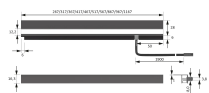

Übersicht

HandleLine i multiweiß, black, opal, L=1167 mm12VDC, max. 11,1W, 2m Ltg. sw mit M15575317

Produktnummer: E9357782

Optionen

Beschreibung

Produktvorteile • Hochwertige Aluminiumprofileuchte • Individuell kürzbar • Griffleiste und Nischenbeleuchtung in einem Profil vereint Produkteigenschaft • Passt perfekt an 16 mm Böden und Wände • Bei direktem Anschluss an ein EVG ist die Lichtfarbe XtraWarmWeiß (2700K) • Grifflose Fronten in der Küche • für Hängeschränk mit Tür

Technische Details: Leuchtentyp: LED-Einbauleuchte Beleuchtungsart: Funktionsbeleuchtung Oberfläche: Schwarz/Opal Betriebsspannung: 12 Volt DC Lichtfarbe: MultiWhite Farbwiedergabe: RA >90; R9 >60 Lichtstrom: 560 lm/m Effizienz Leuchte: 60 lm/W Effizienz Lichtquelle: 90 lm/W Lebensdauer: 40.000 h (L70) Leistungsaufnahme: siehe Bestelltabelle Dimmbar: Ja/PWM/Smart.home Ausstrahlungswinkel: 90° Halbwertswinkel: 60° Kennzeichen: c X 3 M Schutzart: IP 20 Zuleitung: 1900 mm Steckverbindung: LED-Mini Steckverbindung M1 Anschluss an: LED-Vorschaltgerät MultiWhite Steuergerät

Produktinformationen

Hinweis: Die technischen Produktdaten wurden möglicherweise mithilfe KI-gestützter Verfahren ausgelesen und generiert.

EAN	4250985911969
Hersteller-Nummer	5575317
Herstellername	Halemeier
Farbe/Oberfläche	Schwarz/Opal
Farbton	Schwarz
Gewicht	1 kg
Leistung je Leuchte [W]	11.1 W
Lichtfarbe	Multiweiß
Nennlänge	1167 mm
Nennspannung [V]	12 V