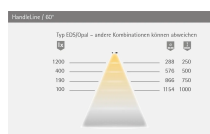

Übersicht

HandleLine i multiweiß, black, opal, L=1167 mm12VDC, max. 11,1W, 2m Ltg. sw mit M15575317

Produktnummer: E9357782

Optionen

Beschreibung

Produktvorteile • Hochwertige Aluminiumprofileuchte • Individuell kürzbar • Griffleiste und Nischenbeleuchtung in einem Profil vereint Produkteigenschaft • Passt perfekt an 16 mm Böden und Wände • Bei direktem Anschluss an ein EVG ist die Lichtfarbe XtraWarmWeiß (2700K) • Grifflose Fronten in der Küche • für Hängeschränk mit Tür

Technische Details: Leuchtentyp: LED-Einbauleuchte Beleuchtungsart: Funktionsbeleuchtung Oberfläche: Schwarz/Opal Betriebsspannung: 12 Volt DC Lichtfarbe: MultiWhite Farbwiedergabe: RA >90; R9 >60 Lichtstrom: 560 lm/m Effizienz Leuchte: 60 lm/W Effizienz Lichtquelle: 90 lm/W Lebensdauer: 40.000 h (L70) Leistungsaufnahme: siehe Bestelltabelle Dimmbar: Ja/PWM/Smart.home Ausstrahlungswinkel: 90° Halbwertswinkel: 60° Kennzeichen: c X 3 M Schutzart: IP 20 Zuleitung: 1900 mm Steckverbindung: LED-Mini Steckverbindung M1 Anschluss an: LED-Vorschaltgerät MultiWhite Steuergerät

Produktinformationen

Hinweis: Die technischen Produktdaten wurden möglicherweise mithilfe KI-gestützter Verfahren ausgelesen und generiert.

EAN	4250985911969
Hersteller-Nummer	5575317
Herstellername	Halemeier
Farbe/Oberfläche	Schwarz/Opal
Farbton	Schwarz
Gewicht	1 kg
Leistung je Leuchte [W]	11.1 W
Lichtfarbe	Multiweiß
Nennlänge	1167 mm
Nennspannung [V]	12 V