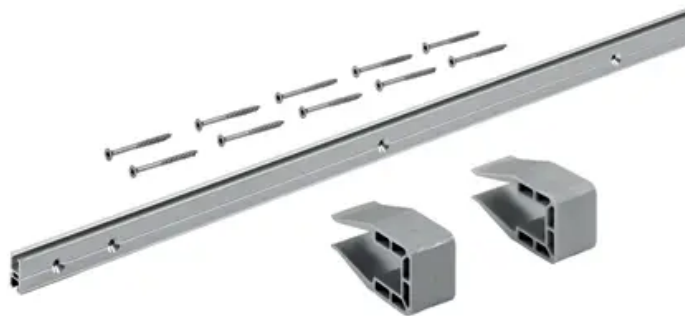

### Hettich SlideLine M Profilsets: 1 Profil, Profilhöhe 22 mm, Länge 2500 mm, 9209228

Produktnummer: E9209228

## Beschreibung

SlideLine M Profilsets: 1 Profil, Profilhöhe mm 22 mm

- Einzelprofilset als Ergänzung für Möbelanwendungen mit übereinander laufenden Türen

Set besteht aus:

- 1 Stück Laufprofil, Aluminium silber eloxiert, gelocht
- 2 Stück Montageklammern
- Befestigungsschrauben

## Produktinformationen

**Hinweis:** Die technischen Produktdaten wurden möglicherweise mithilfe KI-gestützter Verfahren ausgelesen und generiert.

<b>EAN</b>	4023149968976
<b>Hersteller-Nummer</b>	9209228
<b>Herstellername</b>	Hettich
<b>Farbe/Oberfläche</b>	Silber eloxiert
<b>Gewicht</b>	1.075 kg
<b>Länge</b>	2500 mm
<b>geeignet für</b>	Schiebetüren