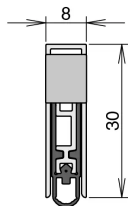

Übersicht

**Athmer Schall-Ex L-8/30 WS, 1-seitig, Nut
8x30mm, Hub 20mm, Länge 958mm, 1-1000-
0960**

Produktnummer: E9438990

Optionen

Beschreibung

Die Türdichtung Athmer Schall-Ex L-8 / 30 WS mit einseitiger Auslösung sorgt dank robuster Innenmechanik mit Parallelauslösung für eine optimale Bodenadaptation. Das Alugehäuse der Dichtung ist für eine Nut mit den Maßen

8 x 30 mm geeignet. Die Türdichtung dichtet Spalten bis zu 20 mm ab. Das Dichtprofil ist aus selbstverlöschendem Silikon gefertigt, dadurch ist die Türdichtung nach DIN 18095 auch für Rauch- und Feuerschutztüren geeignet. Das Modell WS wird mit stirnseitigen Befestigungswinkeln fixiert. • Automatisch absenkbar Türdichtung • einseitige Auslösung mit optimaler Boden Anpassung • Dichtprofil aus selbstverlöschendem Silikon • nach DIN 18095 geeignet für Rauch- und Feuerschutztüren • Montage mit stirnseitigen Befestigungswinkeln • Dichtet Spalten bis 20 mm ab

Produktinformationen

Hinweis: Die technischen Produktdaten wurden möglicherweise mithilfe KI-gestützter Verfahren ausgelesen und generiert.

EAN	4054497982666
Hersteller-Nummer	1-1000-0960
Herstellername	Athmer
Anwendung	einnuten
Befestigung	einnuten
Gewicht	0.335 kg
Länge	958 mm
Montage	einnuten
Stärke	8 mm