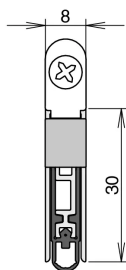

Übersicht

**Athmer Schall-Ex L-8/30 WS, 1-seitig, Nut
8x30mm, Hub 20mm, Länge 958mm, 1-1000-
0960**

Produktnummer: E9438990

Optionen

Beschreibung

Die Türdichtung Athmer Schall-Ex L-8 / 30 WS mit einseitiger Auslösung sorgt dank robuster Innenmechanik mit Parallelauslösung für eine optimale Bodenadaptation. Das Alugehäuse der Dichtung ist für eine Nut mit den Maßen

8 x 30 mm geeignet. Die Türdichtung dichtet Spalten bis zu 20 mm ab. Das Dichtprofil ist aus selbstverlöschendem Silikon gefertigt, dadurch ist die Türdichtung nach DIN 18095 auch für Rauch- und Feuerschutztüren geeignet. Das Modell WS wird mit stirnseitigen Befestigungswinkeln fixiert. • Automatisch absenkbar Türdichtung • einseitige Auslösung mit optimaler Boden Anpassung • Dichtprofil aus selbstverlöschendem Silikon • nach DIN 18095 geeignet für Rauch- und Feuerschutztüren • Montage mit stirnseitigen Befestigungswinkeln • Dichtet Spalten bis 20 mm ab

Produktinformationen

Hinweis: Die technischen Produktdaten wurden möglicherweise mithilfe KI-gestützter Verfahren ausgelesen und generiert.

EAN	4054497982666
Hersteller-Nummer	1-1000-0960
Herstellername	Athmer
Anwendung	einnuten
Befestigung	einnuten
Gewicht	0.335 kg
Länge	958 mm
Montage	einnuten
Stärke	8 mm