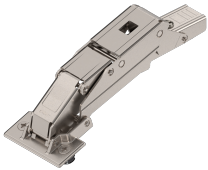

# Blum Clip top Scharnier für dünne Türen 110°, gerade, ohne Feder, Topf: Expando T, vernickelt

Blum

Produktnummer: E9392465

### Optionen

**Anschlag** ohne

**Topfmontage** Expando

**Schließ Eigenschaft** ohne Feder

**Öffnungswinkel** 110° °

**Farbe/Oberfläche** vernickelt

## Beschreibung

- Dünne Fronten von 8-14 mm • EXPANDO T-Befestigungssystem für unterschiedliche Frontmaterialien • CLIP top mit oder ohne Schließautomatik (Feder) • 0-Einsprung (für Schränke mit Innen- oder Tablarauszügen) • Öffnungswinkel 110° • 3-dimensionale Fronteinstellung • Werkzeuglose Montage und Demontage der Front am Korpus

## Produktinformationen

**Hinweis:** Die technischen Produktdaten wurden möglicherweise mithilfe KI-gestützter Verfahren ausgelesen und generiert.

<b>EAN</b>	9009494308006
<b>Hersteller-Nummer</b>	70T453T.TL (6273928)
<b>Herstellername</b>	Blum
<b>Marke</b>	Blum
<b>Anschlag</b>	ohne
<b>Farbbezeichnung</b>	Stahl vernickelt
<b>Farbe/Oberfläche</b>	vernickelt
<b>Farbton</b>	Silber
<b>Gewicht</b>	0.1483 kg
<b>Schließeigenschaft</b>	ohne Feder
<b>Topfmontage</b>	Expando
<b>Öffnungswinkel</b>	110° °