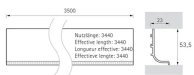

Übersicht

Möbelgriff Canis L Innenecke 90° schwarz matt, B 35,5 mm, H 53,5 mm 9266105

Produktnummer: E9266105

Optionen

Produktinformationen

Hinweis: Die technischen Produktdaten wurden möglicherweise mithilfe KI-gestützter Verfahren ausgelesen und generiert.

EAN	4023149096228
Hersteller-Nummer	9266105
Herstellername	Hettich
Bohrlochabstand [mm]	ohne mm
Farbbezeichnung	Schwarz matt
Farbton	Schwarz
Form	Ohne
Gewicht	0.042 kg
Material	Kunststoff