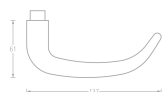

Übersicht

GenoTop WG-PZ München Edelstahl Rosettengarnitur Knauf/Drücker, KL. 3, DIN links, TS=37-52 mm,

Produktnummer: E9490217

Optionen

Türstärke

37 - 51

37 - 52

Garniturtyp

Rosettengarnitur

WC-Garnitur mit Schauscheibe

DIN-Richtung

Links

Links/ Rechts

Rechts

Lochung

BB

PZ

WC

Farbe/Oberfläche

Edelstahl

Edelstahl matt

Beschreibung

Die GenoTop Rosettengarnitur München macht dank robustem Edelstahl und eloxierter Optik einen hochwertigen Gesamteindruck. Sie ist für Türstärken von 37 bis 51/52 mm geeignet und je nach Präferenz als Profilzylinder-, Buntbart- oder WC-Variante verfügbar. Neben der klassischen Doppeldrucker-Ausführung für Wohn- und Badezimmer kann im Eingangsbereich auch eine Wechselgarnitur mit Knauf und Drücker montiert werden. Nach geltender DIN EN 1906 sind die Rosettengarnituren der Reihe München mit Schutzklasse 3 ausgestattet. Es stehen sowohl links- als auch rechtsweisende Drückervarianten zur Verfügung. Rundrosette und Drücker/Knauf aus Edelstahl Für Türstärken von 37 bis 51/52 mm Als Profilzylinder-, Buntbart- oder WC-Garnitur Als Doppeldrucker- oder Wechselgarnitur Schutzklasse 3 nach DIN EN 1906

Produktinformationen

Hinweis: Die technischen Produktdaten wurden möglicherweise mithilfe KI-gestützter Verfahren ausgelesen und generiert.

EAN	4051823028814
Hersteller-Nummer	80704
Marke	GenoTop
Art der Garnitur	Rosettengarnitur
DIN-Richtung	Links
Distanz	72 mm mm
Farbe/Oberfläche	Edelstahl
Garniturstyp	Rosettengarnitur
Gewicht	0.5 kg
Klasse	Klasse 3
Lochung	PZ
Modell	München
Rosettenform	rund
Türstärke	37 - 52