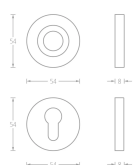

Übersicht

GenoTop WG-PZ München Edelstahl Rosettengarnitur Knauf/Drücker, KL. 3, DIN links, TS=37-52 mm,

Produktnummer: E9490217

Optionen

Türstärke

37 - 51

37 - 52

Garniturtyp

Rosettengarnitur

WC-Garnitur mit Schauscheibe

DIN-Richtung

Links

Links/ Rechts

Rechts

Lochung

BB

PZ

WC

Farbe/Oberfläche

Edelstahl

Edelstahl matt

Beschreibung

Die GenoTop Rosettengarnitur München macht dank robustem Edelstahl und eloxierter Optik einen hochwertigen Gesamteindruck. Sie ist für Türstärken von 37 bis 51/52 mm geeignet und je nach Präferenz als Profilzylinder-, Buntbart- oder WC-Variante verfügbar. Neben der klassischen Doppeldrucker-Ausführung für Wohn- und Badezimmer kann im Eingangsbereich auch eine Wechselgarnitur mit Knauf und Drücker montiert werden. Nach geltender DIN EN 1906 sind die Rosettengarnituren der Reihe München mit Schutzklasse 3 ausgestattet. Es stehen sowohl links- als auch rechtsweisende Drückervarianten zur Verfügung. Rundrosette und Drücker/Knauf aus Edelstahl Für Türstärken von 37 bis 51/52 mm Als Profilzylinder-, Buntbart- oder WC-Garnitur Als Doppeldrucker- oder Wechselgarnitur Schutzklasse 3 nach DIN EN 1906

Produktinformationen

Hinweis: Die technischen Produktdaten wurden möglicherweise mithilfe KI-gestützter Verfahren ausgelesen und generiert.

EAN	4051823028814
Hersteller-Nummer	80704
Marke	GenoTop
Art der Garnitur	Rosettengarnitur
DIN-Richtung	Links
Distanz	72 mm mm
Farbe/Oberfläche	Edelstahl
Garniturstyp	Rosettengarnitur
Gewicht	0.5 kg
Klasse	Klasse 3
Lochung	PZ
Modell	München
Rosettenform	rund
Türstärke	37 - 52