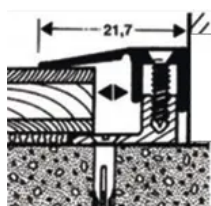

Übersicht

Abschlussprofil Typ 387 L/P, Alu eloxiert, bronze, Verstellfunktion 7-15 mm, für Laminat & Parkett

Hamberger

Produktnummer: B3080391

Optionen

Länge 2700 mm

Veredelung Aluminium eloxiert bronze

Breite 22 mm

Beschreibung

Mit dem Abschlussprofil wird für einen sauberen Abschluss aller Kanten gesorgt. Das Endprofil bewirkt ein harmonisches Gesamtbild des Bodens.

Produktinformationen

Hinweis: Die technischen Produktdaten wurden möglicherweise mithilfe KI-gestützter Verfahren ausgelesen und generiert.

Hersteller-Nummer	404516
Herstellername	Hamberger
Anwendungsbereich	Innenbereich
Farbton	Bronze
Gewicht	2,7 kg
Länge	2700 mm
Material	Aluminium
Veredelung	Aluminium eloxiert bronze
Breite	22 mm