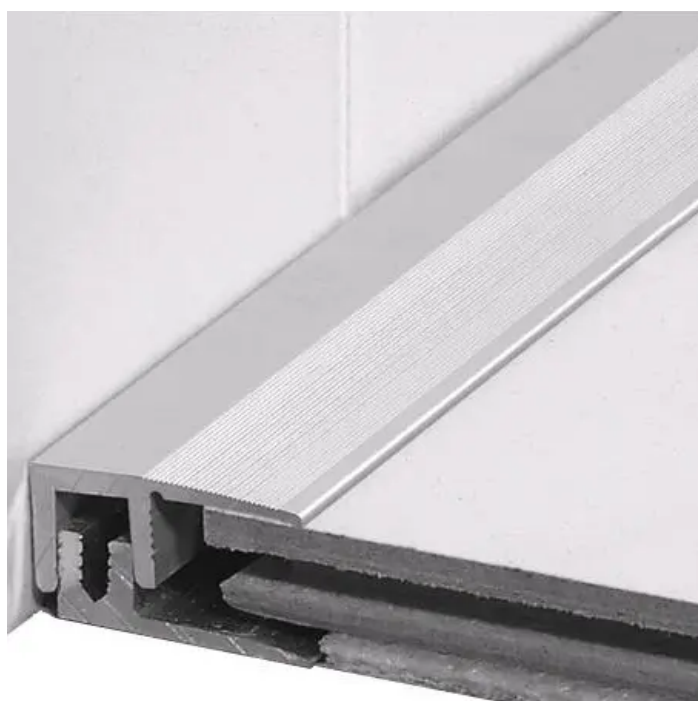

Übersicht

Abschlussprofil Typ 387 L/P, Alu eloxiert, bronze, Verstellfunktion 7-15 mm, für Laminat & Parkett

Hamberger

Produktnummer: B3080391

Optionen

Länge 2700 mm

Veredelung Aluminium eloxiert bronze

Breite 22 mm

Beschreibung

Mit dem Abschlussprofil wird für einen sauberen Abschluss aller Kanten gesorgt. Das Endprofil bewirkt ein harmonisches Gesamtbild des Bodens.

Produktinformationen

Hinweis: Die technischen Produktdaten wurden möglicherweise mithilfe KI-gestützter Verfahren ausgelesen und generiert.

Hersteller-Nummer	404516
Herstellername	Hamberger
Anwendungsbereich	Innenbereich
Farbton	Bronze
Gewicht	2,7 kg
Länge	2700 mm
Material	Aluminium
Veredelung	Aluminium eloxiert bronze
Breite	22 mm