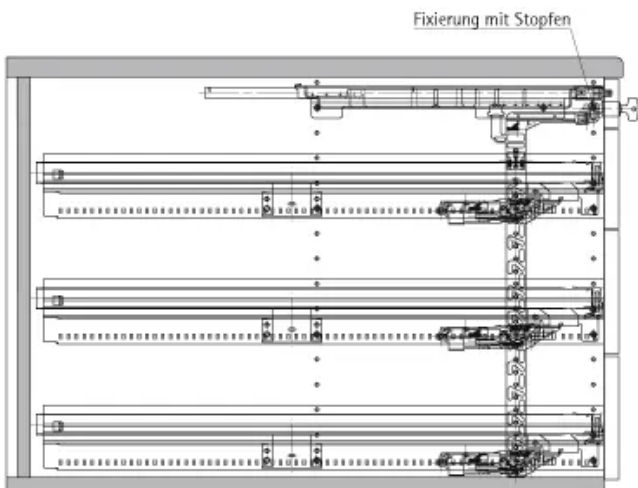

Übersicht

Hettich Systema Top Zeichnung 0075941

Produktnummer: E0075941

Optionen

Beschreibung

Konstruktionszeichnung KA 270 / Quadro 12 / Duplex 25

Höheneinteilung

7 HE + 1 = Verriegelungsstange Stop Control / Stop Control Plus

Höheneinteilung

7 HE + 1 = Verriegelungsstange Stop Control Push to open / Stop Control Plus Push to open

Achtung:

Bei Push to open ändert sich der Blendenspalt auf 4 (+ 1,5 mm / - 1 mm)

Produktinformationen

Hinweis: Die technischen Produktdaten wurden möglicherweise mithilfe KI-gestützter Verfahren ausgelesen und generiert.

EAN	4023149759413
Hersteller-Nummer	75941
Herstellername	Hettich
Gewicht	0.17 kg