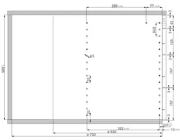

Übersicht

Hettich Systema Top Zeichnung 0075941

Produktnummer: E0075941

Optionen

Beschreibung

Konstruktionszeichnung KA 270 / Quadro 12 / Duplex 25

Höheneinteilung

7 HE + 1 = Verriegelungsstange Stop Control / Stop Control Plus

Höheneinteilung

7 HE + 1 = Verriegelungsstange Stop Control Push to open / Stop Control Plus Push to open

Achtung:

Bei Push to open ändert sich der Blendenspalt auf 4 (+ 1,5 mm / - 1 mm)

Produktinformationen

Hinweis: Die technischen Produktdaten wurden möglicherweise mithilfe KI-gestützter Verfahren ausgelesen und generiert.

EAN	4023149759413
Hersteller-Nummer	75941
Herstellername	Hettich
Gewicht	0.17 kg