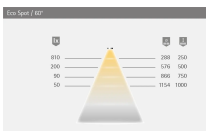

Übersicht

Anbaugehäuse für EcoSpot,Edelstahl Optik, 3624409

Produktnummer: E3624409

Optionen

Beschreibung

Technische Details Zusammensetzbar: Nein Oberfläche: Edelstahl-Optik Farbwiedergabe RA Index: Nein

Produktinformationen