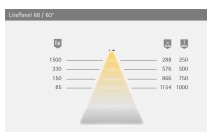

Übersicht

LED LitePanel 68, Edelstahl Op. multiweiß12VDC max.4,3W, 1.8m LTG M13234839

Produktnummer: E9357675

Optionen

Beschreibung

Produktvorteile • Moderne Leuchte im dezentem Design • Geringe Einbautiefe • 100 % homogene Leuchtfläche
Produkteigenschaft • Breitstrahlend ohne Schattenbildung • Einbauleuchte für 68 mm Einbaudurchmesser • Hohe
Lichtleistung in Relation zur Größe • für Regale *MultiWhite Steuerung zur Farbeinstellung erforderlich* • Vitrinen •
Küchennische

Produktinformationen

Hinweis: Die technischen Produktdaten wurden möglicherweise mithilfe KI-gestützter Verfahren ausgelesen und generiert.

EAN	4250985910337
Hersteller-Nummer	3234839
Herstellername	Halemeier
Farbe/Oberfläche	Edelstahl
Farbton	Silber
Gewicht	1 kg
Leistung je Leuchte [W]	4.3 W
Lichtfarbe	Multiweiß
Nennlänge	1800 mm
Nennspannung [V]	12 V