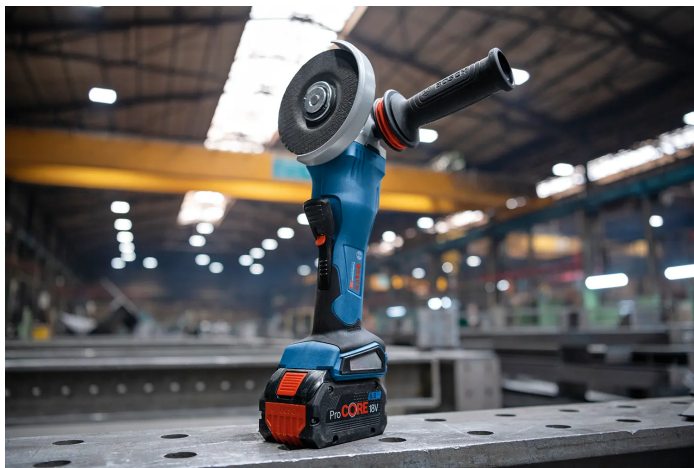

Übersicht

Akku-Winkelschleifer BITURBO GWS 18V-15 P06019H6A00

BOSCH

Produktnummer: E96713267

Optionen

Beschreibung

Gleiche Leistungsstärke wie ein kabelgebundener 1.500-W-Winkelschleifer, mit PROtection-Schalter Schnelle Schnitte und hohe Abtragsleistung dank BITURBO Brushless Technology mit 1.500 W PROtection-Schalter für sofortige Abschaltung Höherer Anwenderschutz durch KickBack Control und Bremse

Produktinformationen

Hinweis: Die technischen Produktdaten wurden möglicherweise mithilfe KI-gestützter Verfahren ausgelesen und generiert.

EAN	4059952609980
Hersteller-Nummer	06019H6A00
Herstellername	Bosch
Akkuspannung	18 V
Gewicht	1.75 kg
Modell	BITURBO GWS 18V-15