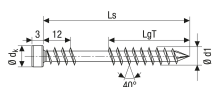

Übersicht

Spax Terrassenschraube Ø6,0x100mm, T-Star Plus T25, Zylinderkopf, Fixiergewinde, Edelstahl

Produktnummer: E9580656

Optionen

Länge

60 mm

70 mm

80 mm

100 mm

120 mm

Gewindeart Fixiergewinde

Schraubendurchmesser

6,0 mm

8,0 mm

Farbe/Oberfläche Edelstahl

Beschreibung

• Das Fixiergewinde fixiert das Deckbrett • Der kleine Zylinderkopf zieht sich bündig ins Holz und bietet eine perfekte Optik • Einsatz: Holzterrassen im Außenbereich • Minimiert Knarrgeräusche der Bodenkonstruktion. Produkteigenschaften • Kopfdurchmesser dk: 7 mm • Teilgewindelänge LgT: 40 mm • Klingengröße T: 25

Produktinformationen

Hinweis: Die technischen Produktdaten wurden möglicherweise mithilfe KI-gestützter Verfahren ausgelesen und generiert.

EAN	4003530247064
Hersteller-Nummer	0538000601003
Herstellername	SPAX
Bemerkung	Terassenschrauben
Farbbezeichnung	Edelstahl
Farbe/Oberfläche	Edelstahl
Gewindeart	Fixiergewinde
Kopfform	Zylinderkopf
Länge	100 mm
Schraubendurchmesser	6,0 mm