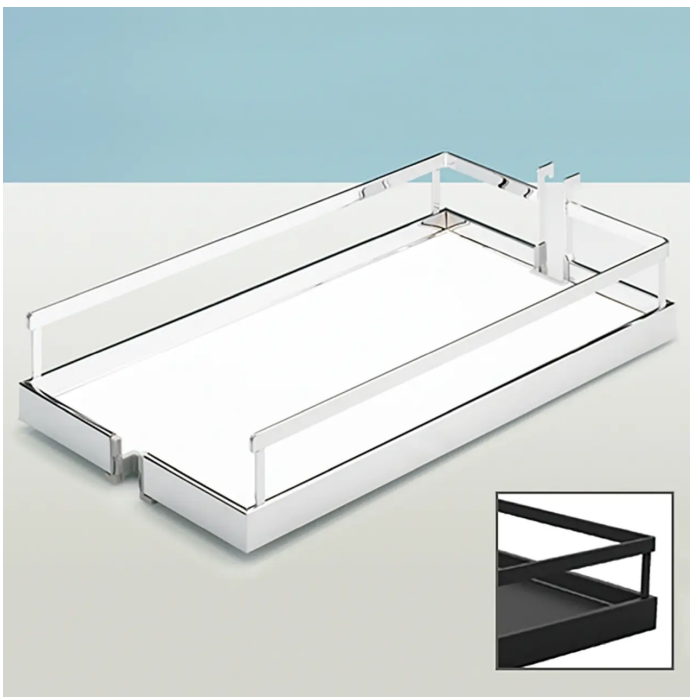

Übersicht

Hettich Arena Style Rutschstopp Einhängetablare, 250x462x93 mm, pulverbeschichtet anthrazit, 9277644

Produktnummer: E9277644

Optionen

Produktinformationen

Hinweis: Die technischen Produktdaten wurden möglicherweise mithilfe KI-gestützter Verfahren ausgelesen und generiert.

EAN	4023149214424
Hersteller-Nummer	9277644
Herstellername	Hettich
Anschlag	Ohne
Farbbezeichnung	Anthrazit
Farbton	Grau
Gewicht	2.1 kg
Korpusbreite	300 mm