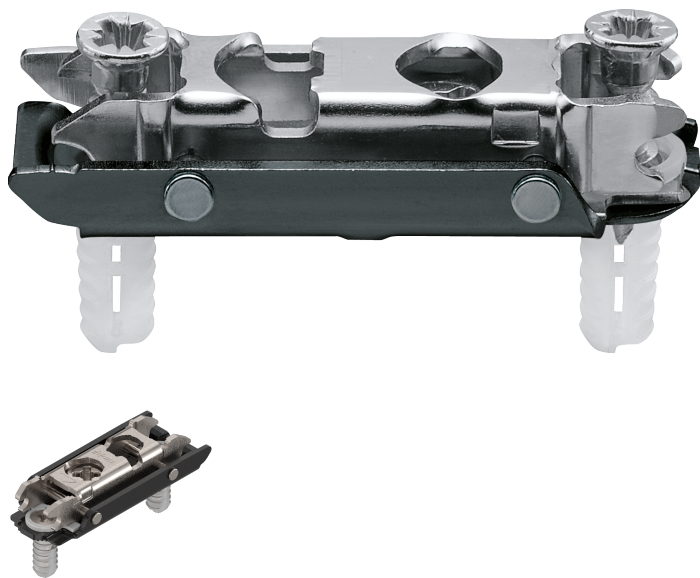

Übersicht

Blum Clip Montageplatte Expando 0 mm, gerade (20/32 mm), Stahl, vormontierte Spezialschrauben mit

Blum

Produktnummer: E9342733

Optionen

Anschlag ohne

Farbe/Oberfläche

onyxschwarz

vernickelt

Beschreibung

- Montage mit vormontierten Spezialschrauben mit Spreizdübeln (EXPANDO) • Mit Exzenter-Höheneinstellung ± 2 mm • Material: Stahl

Produktinformationen

Hinweis: Die technischen Produktdaten wurden möglicherweise mithilfe KI-gestützter Verfahren ausgelesen und generiert.

EAN	9009494340518
Hersteller-Nummer	177H310EOX-V500 (4786051)
Herstellername	Blum
Marke	Blum
Anschlag	ohne
Farbbezeichnung	Schwarz
Farbe/Oberfläche	vernickelt
Farbton	Schwarz
Gewicht	0.0181 kg