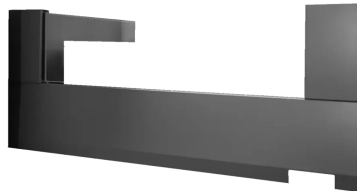

# Blum Merivobox Modular m.Boxcover Frontausz.Höhe E NL=600 OG

Produktnummer: E9337354

#### Nennlänge

450 mm

500 mm

550 mm

600 mm

**Farbbezeichnung** Oriongrau

## Beschreibung

- Zargen aus Stahl - Charakteristische Zargenform - Zarge innen gerade mit bündiger Abdeckkappe - Synchronisierter Schwebelauf - Front in der Halteposition einhängen und bequem aufclippen, selbst bei einem bereits eingehängtem Auszug - 3-dimensionale Fronteinstellung Zarge links/rechts BLUMOTION-Korpusschiene 40 kg Holzrückwandhalter links/rechts 2x Einschubelement aus Glas (zum ablängen) Boxcover links/rechts (vorne/hinten)