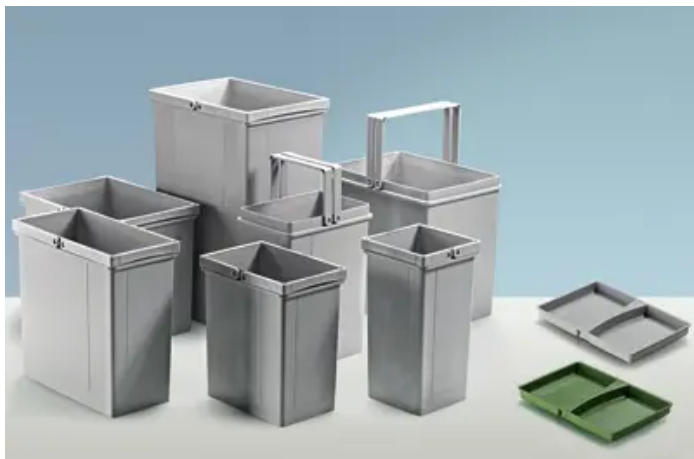

# Hettich Bin.it Duo I 10L, Kunststoff grau 9079998

Produktnummer: E9079998

## Beschreibung

Bin.it Duo I, 10 l, Kunststoff grau, 225 x 150 x 350 mm