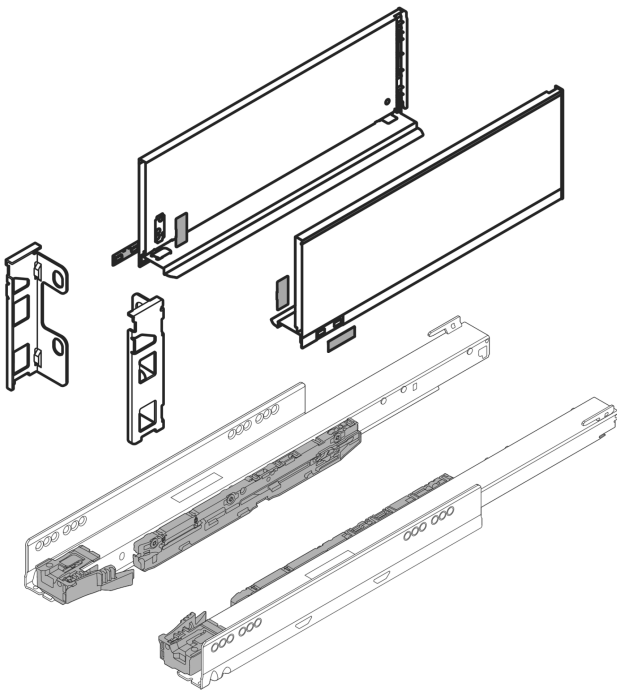

Übersicht

Blum Legrabox pure Set carbonschwarz matt NL 500 mm, Höhe N (66,3 mm)

Produktnummer: E9386557

Optionen

Nennlänge

400 mm

450 mm

500 mm

550 mm

Farbbezeichnung Carbonschwarz

Produktinformationen

Hinweis: Die technischen Produktdaten wurden möglicherweise mithilfe KI-gestützter Verfahren ausgelesen und generiert.

Marke	Blum
Farbbezeichnung	Carbonschwarz
Farbton	Schwarz
Gewicht	3.7188 kg
Nennlänge	500 mm
Zargenhöhe [mm]	2337295 mm
geeignet für	Legrabox