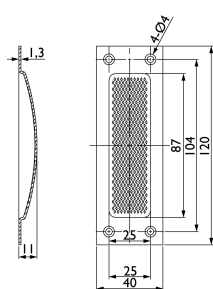

Übersicht

**Hermet OL-Schiebetürmuschel 3671, ohne
Lochung, kantig, Maße 120x40mm, Edelstahl
matt, 14579**

Produktnummer: E9498093

Optionen

Beschreibung

Die Hermat Schiebetürmuschel der Serie 3671 ist eckig gehalten und mit einer geriffelten Innenfläche versehen, um die Tür noch leichter auf- und zuschieben zu können. Das Modell hat ein Fräsmaß von 93 x 29 x 13 mm und kann in Edelstahl oder Aluminium F1 ausgewählt werden. Die Montage funktioniert dank vorgebohrter Löcher präzise und schnell. Flache Schiebetürmuschel in eckiger Form Mit geriffelter Innenfläche, ohne Lochung Fräsmaß: 93 x 29 x 13 mm In Edelstahl oder Aluminium

Produktinformationen

Hinweis: Die technischen Produktdaten wurden möglicherweise mithilfe KI-gestützter Verfahren ausgelesen und generiert.

EAN	4030755145790
Hersteller-Nummer	14579
Herstellername	Hermat
Ausführung	Schiebetürmuschel
Farbe/Oberfläche	Edelstahl matt
Gewicht	0.03 kg
Modell	Serie 3671
Türtyp	Schiebetür