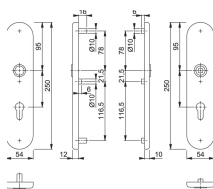

Übersicht

Hoppe Haustür Schutzgarnitur Drücker/Drücker 92 mm ohne Lochteile F1

Produktnummer: E9458956

Optionen

Produktinformationen

Hinweis: Die technischen Produktdaten wurden möglicherweise mithilfe KI-gestützter Verfahren ausgelesen und generiert.

EAN	4012789122916
Hersteller-Nummer	11985148
Herstellername	Hoppe
Brandschutz	ohne
DIN-Richtung	rechts / links
Farbe/Oberfläche	F1 natursilber eloxiert
Form Schild	oval
Gewicht	1.5 kg
Türstärke	67 - 77
Widerstandsklasse	ES0 (Schutzklasse 1)