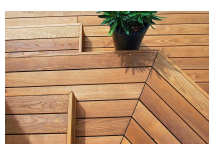

Übersicht

Terrassendiele Thermoeseche **GRAD 120** Bombiertes Profil, Sichtseite glatt, stirnseitig gekappt,

grad®

Produktnummer: B3055378

Optionen

Länge

2100 mm

2200 mm