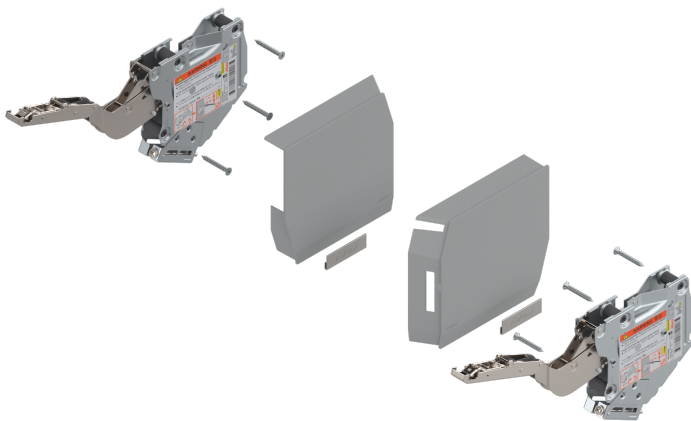

Übersicht

Blum Aventos HK-S Hochklappe Kraftspeicher TIP- ON,LF=960-2215(bei 2 St.) inkl. ADK hellgrau,

Produktnummer: E9393332

Optionen

Produktinformationen

Hinweis: Die technischen Produktdaten wurden möglicherweise mithilfe KI-gestützter Verfahren ausgelesen und generiert.

EAN	9009494430189
Hersteller-Nummer	20K2E00T06.35 (5494621)
Marke	Blum
Gewicht	0.106 kg
Leistungsfaktor	960-2215
Öffnungswinkel	2332521 °