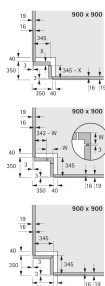

Übersicht

Hettich Drehboden Arena CLASSIC Revo 90°, 900 x 900 mm, silber 9082233

Produktnummer: E9082233

Optionen

Beschreibung

Arena CLASSIC, Relling pulverbeschichtet silber, 900 x 900

- \varnothing 810 mm (für Korpus 900 x 900) bzw. \varnothing 710 mm (für Korpus 800 x 800)
- Holzboden melaminharzbeschichtet weiß mit rutschhemmender Speziallackierung
- Relling Stahl verchromt

Produktinformationen

Hinweis: Die technischen Produktdaten wurden möglicherweise mithilfe KI-gestützter Verfahren ausgelesen und generiert.

EAN	4023149019814
Hersteller-Nummer	9082233
Herstellername	Hettich
Anschlag	Ohne
Farbbezeichnung	Silber
Farbe/Oberfläche	Saphir, Chrom
Farbton	Silber
Gewicht	14 kg
Material	Stahl / Holz