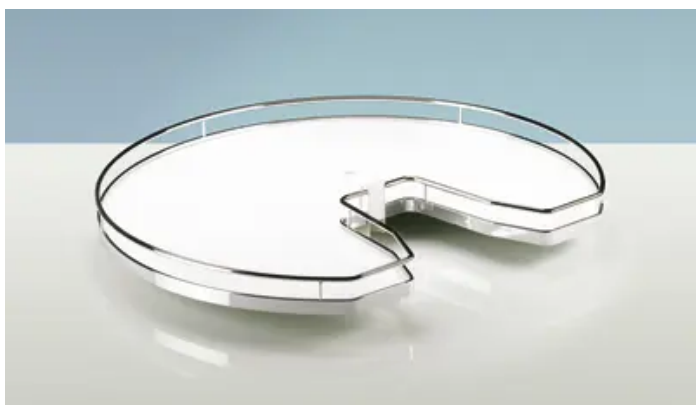

Übersicht

Hettich Drehboden Arena CLASSIC Revo 90°, 900 x 900 mm, silber 9082233

Produktnummer: E9082233

Optionen

Beschreibung

Arena CLASSIC, Relling pulverbeschichtet silber, 900 x 900

- \varnothing 810 mm (für Korpus 900 x 900) bzw. \varnothing 710 mm (für Korpus 800 x 800)
- Holzboden melaminharzbeschichtet weiß mit rutschhemmender Speziallackierung
- Relling Stahl verchromt

Produktinformationen

Hinweis: Die technischen Produktdaten wurden möglicherweise mithilfe KI-gestützter Verfahren ausgelesen und generiert.

EAN	4023149019814
Hersteller-Nummer	9082233
Herstellername	Hettich
Anschlag	Ohne
Farbbezeichnung	Silber
Farbe/Oberfläche	Saphir, Chrom
Farbton	Silber
Gewicht	14 kg
Material	Stahl / Holz