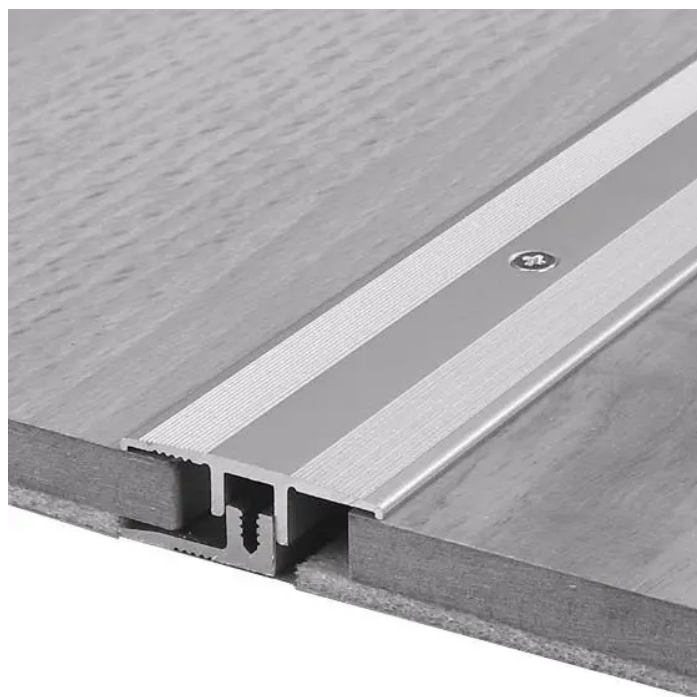

# Übergangprofil Typ 388, Alu eloxiert, silber, Verstellfunktion 7-15 mm, für Laminat und Parkett,

Hamberger

Produktnummer: B00125

#### Länge

900 mm

2700 mm

**Veredelung** Aluminium eloxiert silber

**Breite** 34 mm

## Beschreibung

Mit einem Übergangprofil lassen sich Lücken bei unterschiedlichen Höhen überbrücken.