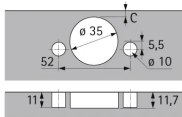

Übersicht

Hettich Intermat 9943 110°-Scharnier vorliegend, ÖW 110°, TH-Bohrbild 52 x 5,5 mm, Flash 0048059

Produktnummer: E0048059

Optionen

Anschlag

einliegend

halb vorliegend

vorliegend

Topfmontage Schnellmontage Flash

Schließ Eigenschaft mit Feder

Öffnungswinkel 110° °

Farbe/Oberfläche Stahl vernickelt

Beschreibung

Intermat 9943, Basis 12.5 mm, TH 44, Schnellmontage Flash

- Automatikscharnier mit Aufklipstechnik
- Qualitätseinstufung nach EN 15570, Level 3
- Für Türdicke 15 - 25 mm
- Topfdurchmesser 35 mm
- Topftiefe 11,6 mm
- Integrierte Auflagenverstellung + 2 mm / - 2 mm
- Integrierte Tiefenverstellung + 2,5 mm / - 1,5 mm

EAN	4023149069369
Hersteller-Nummer	48059
Herstellername	Hettich
Anschlag	vorliegend
Bemerkung	vorliegend
Farbe/Oberfläche	Stahl vernickelt
Gewicht	0.0742 kg
Montage	Schnellmontage Flash
Schließ Eigenschaft	mit Feder
Topfmontage	Schnellmontage Flash
Türstärke max.	25 mm
Türstärke min.	15 mm
Öffnungswinkel	110° °