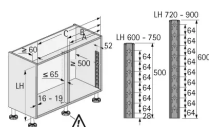

Übersicht

Hettich Tablar-Set LeMans II Arena Classic, pulverbeschichtet silber 600, links 9136178

Produktnummer: E9136178

Optionen

Beschreibung

Tablar-Sets LeMans II CLASSIC 600 mm, links

- Für vollständigen und uneingeschränkten Zugriff im Eckschrank
- Die Tablare sind einzeln komplett herausschwenkbar
- Lichte Mindestkorpustiefe 500 mm
- Belastbarkeit 25 kg / Boden
- Mit Schnellmontagesystem ClickFixx
- Achse und optionale Dämpfung bitte separat bestellen
- Arena Tablare Holzboden, melaminharzbeschichtet mit rutschhemmender Speziallackierung
- Reling Stahl verchromt oder pulverbeschichtet
- **Hinweis:** Für ein LeMans II Highboard sind zwei Tablar-Sets erforderlich!

Set besteht aus:

- 2 Stück Arena STYLE / CLASSIC Rutschstopp Tablaren
- 2 Stück Schwenkmechaniken
- 1 Stück Bohrschablone

Produktinformationen

Hinweis: Die technischen Produktdaten wurden möglicherweise mithilfe KI-gestützter Verfahren ausgelesen und generiert.

EAN	4023149067051
Hersteller-Nummer	9136178
Herstellername	Hettich
Anschlag	Links
Bemerkung	links
Farbbezeichnung	Silber
Farbe/Oberfläche	Lavagrau
Farbton	Silber
Gewicht	14.479 kg
Korpusbreite	960 mm