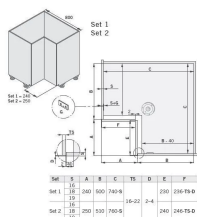

Übersicht

Hein VS Drehbeschlag COR-Spin 2 Beschlag- Set, 800x800er, D370, silber VS.F154148234201

Blum

Produktnummer: E9338677

Optionen

Beschreibung