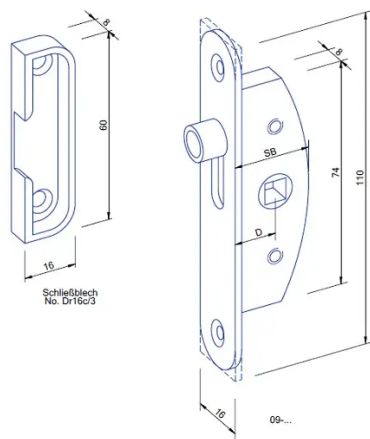

Übersicht

GSG Einreiberschließchen 780/3, Dorn 17mm, mit Rollzapfen, rund, 09-37009-0008

Produktnummer: E9467319

Optionen

Darstellung ohne Olivenschrauben M5

Beschreibung

Die Einsteckeinreiber oder Einreiberschließchen von GSG sind für den verdeckten Einbau um Fenster konzipiert und sind je nach Modell mit Stulp und Stange erhältlich. Die Einsteckeinreiber funktionieren mit Zunge, die Einreiberschließchen mit Rollzapfen. Einige Modelle werden mit Zubehör in Form von Schließblech und passenden Schrauben geliefert. Alle Einsteckeinreiber oder Einreiberschließchen sind jeweils entweder für Fenster mit Anschlag DIN links oder DIN rechts ausgelegt. Für Fenster mit Anschlag DIN links oder rechts je nach Modell mit

Stulp und/oder Stange Mit Zubehör erhältlich Schließen mit Zunge oder Rollzapfen

Produktinformationen

Hinweis: Die technischen Produktdaten wurden möglicherweise mithilfe KI-gestützter Verfahren ausgelesen und generiert.