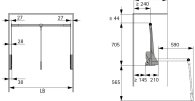

Übersicht

Hettich Conero Kleiderlift LKB 985-1168mm, Zuladung 15kg, schwarz, 9352798

Produktnummer: E9352798

Optionen

Beschreibung

- Beidseitige Anbindung • Selbstregulierende Kraftunterstützung ermöglicht sanftes Absenken und einfaches Anheben auch bei voller Beladung • Mindestzuladung 4 kg • Teleskop-Breitenverstellung • Arretierte Rastfixierung in ausgeschwenkter Position • Montage im System 32 • Optionales Distanzstück zur Überbrückung des Türeinsprungs bitte separat bestellen • Stahl pulverbeschichtet schwarz / Kunststoff schwarz

Produktinformationen

Hinweis: Die technischen Produktdaten wurden möglicherweise mithilfe KI-gestützter Verfahren ausgelesen und generiert.

EAN	4023149450037
Hersteller-Nummer	9352798
Herstellername	Hettich
Belastbarkeit	15 kg
Gewicht	3.6 kg