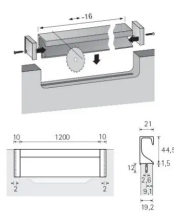

Übersicht

Hettich Möbelgriff Capris Aluminium eloxiert 9149293

Produktnummer: E9149293

Optionen

Beschreibung

Einsetzgriff Capris 1200 mm, Aluminium eloxiert

Produktinformationen

Hinweis: Die technischen Produktdaten wurden möglicherweise mithilfe KI-gestützter Verfahren ausgelesen und generiert.

EAN	4023149058875
Hersteller-Nummer	9149293
Herstellername	Hettich
Bohrlochabstand [mm]	ohne mm
Farbbezeichnung	Aluminium eloxiert
Farbton	Silber
Form	Eckig
Gewicht	1.098 kg
Material	Aluminium