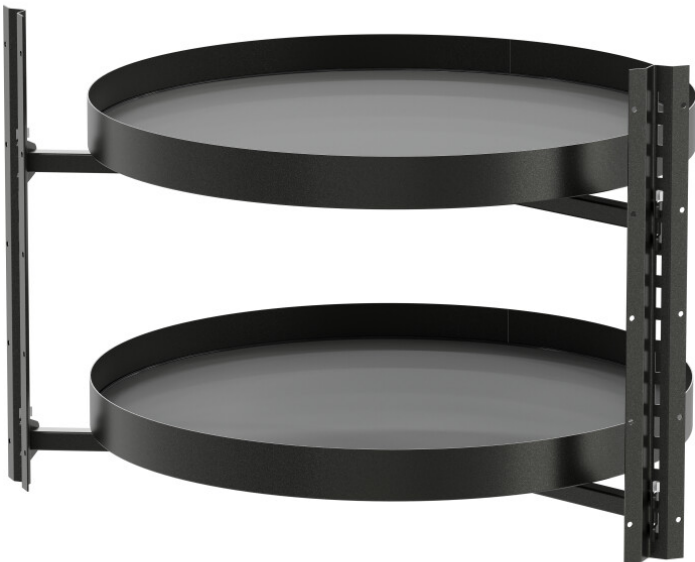

# Hein VS Drehbeschlag COR-Wheel Pro, 900x900er, 2x 4/4 Boden, Planero lavagrau VS.90009635

Blum

Produktnummer: E9328694

## Beschreibung

Für Küchenecken gilt: Je mehr erreichbarer Stauraum, desto besser. Diese Eckschranklösung hat deshalb kein mittiges, platzraubendes Standrohr, was Ihnen bis zu 20 Prozent mehr Ablagefläche gibt - ideal für sperriges

Küchengeschirr. Die Böden werden durch eine quer durch den Korpus laufende Traverse stabil gehalten. Dies fördert dank der versteckten Mechanik auch den ästhetischen Eindruck. Details: - Korpusbreiten: 900x900mm - Seiteninnentiefe: min. 490mm - EasyFit: werkzeuglose Montage der Ablageelemente auf den Tragarmen - höhenflexible Bodenpositionierung unabhängig von Korpushöhen - einsetzbar im Unterschrank, Hochschrank und Oberschrank - das Nachrüsten in einer eingebauten Küche ist möglich - Zuladung max. 27,5 kg je Boden - Schrankvariante 4/4 Set mit 2 Böden Vorteile: 1. optimale Erreichbarkeit 2. schwebendes Design 3. individuelle Höhenverstellung Korpusbreite 900x900 mm Ausführung 4/4 Kreis

## Produktinformationen

**Hinweis:** Die technischen Produktdaten wurden möglicherweise mithilfe KI-gestützter Verfahren ausgelesen und generiert.

<b>Hersteller-Nummer</b>	VS.90009635
<b>Herstellername</b>	Blum
<b>Marke</b>	Vauth-Sagel
<b>Anschlag</b>	Ohne
<b>Farbbezeichnung</b>	Lavagrau
<b>Farbe/Oberfläche</b>	Lavagrau
<b>Farbton</b>	Grau
<b>Gewicht</b>	1 kg