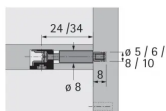

## Beschreibung

- Einschraubdübel DU 425 / DU 428
- Gewinde M4 x 7,8 mm
  - Spannmaß 20 mm / 30 mm
  - Stahl
  - Einsetzbar im System 32