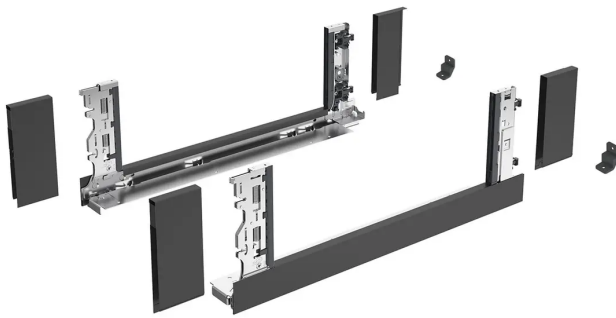

Übersicht

Hettich AvanTech YOU Set Inlayzarge, Höhe 187 mm x NL 450 mm, anthrazit, links und rechts 9353299

Produktnummer: E9353299

Optionen

Nennlänge

350 mm

400 mm

450 mm

500 mm

550 mm

600 mm

650 mm

Farbbezeichnung Anthrazit

Beschreibung

- Zur Kombination mit Glaseinsatz oder individuellem Material • Für den Einsatz von 10 mm dicken Materialien (8 mm dicke Materialien: siehe zusätzlich Adapter) • Integrierte Höhen-, Seiten- und Neigungsverstellung • Stahl pulverbeschichtet Set besteht aus: • 1 Stück Inlayzarge, links und rechts • 1 Stück Kappe vorne, links und rechts • 1 Stück Kappe hinten, links und rechts • 2 Stück Stabilisatoren Rückwand • Befestigungsmaterial Hinweise: • Frontbefestigung muss separat bestellt werden • Glaseinsatz o. ä. muss separat bestellt werden

Produktinformationen

Hinweis: Die technischen Produktdaten wurden möglicherweise mithilfe KI-gestützter Verfahren ausgelesen und generiert.

EAN	4063674046039
Hersteller-Nummer	9353299
Herstellername	Hettich
Farbbezeichnung	Anthrazit
Farbton	Grau
Gewicht	2.712 kg
Nennlänge	450 mm
Zargenhöhe [mm]	2337509 mm
geeignet für	AvanTech YOU