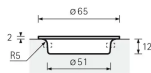

Übersicht

Hettich Möbelmuschel Aboa Edelstahl gebürstet, schwarz glänzend, 9207534

Produktnummer: E9207534

Optionen

Beschreibung